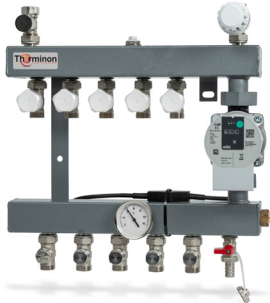

Stalen verdelers

Model 5000 Dubbel Afsluitbaar

Kenmerken

- Hoofd- of bijverwarming
- Hydraulisch neutraal
- Inclusief A-labelpomp
- Snel vullen en ontluchten d.m.v. speciaal voetventiel
- Geschikt voor HR-ketels
- Thermostatische ventielen 3/4" euroconus instelbaar/afsluitbaar op retourbalk
- Voetventielen 3/4" euroconus op aanvoerbalk
- Voorbereid voor zoneregeling, bedraad of draadloos

Technische specificaties

Medium:	water of water-glycoloplossingen
Maximaal percentage glycol:	30%
Maximale werkdruk:	4 bar
Maximale testdruk met koud water:	4 bar
Temperatuur instelbereik:	10 - 60 °C
Maximaalbeveiligingsthermostaat:	55 °C
Thermometerschaal:	0 - 60 °C
Aansluiting van de verdeler primair:	1 - 6 groeps: 1/2" 7 - 16 groeps: 3/4"
Aansluiting van de vloerverwarmingsbuis:	3/4"M - euroconus
Hartafstand tussen de ventielen secundair:	60 mm

Accessoires

Artikelnr.	Omschrijving
190055	Meerprijs mano-/thermometer gemonteerd (0 - 6 bar / 0 °C tot 60 °C) i.p.v. thermometer
650019	Composite geleidebocht 14 - 18 mm
650006	Composite geleidebocht 20 - 22 mm
191840	Kunststof klemthermometer 16 mm
191842	Kunststof klemthermometer 20 mm
190020	Euroconus flowmeter 240 l/u
191829	Automatische ontluchter 1/2" composite
650227	Composite leidingsleutel 27 mm t.b.v. euroconus adapter