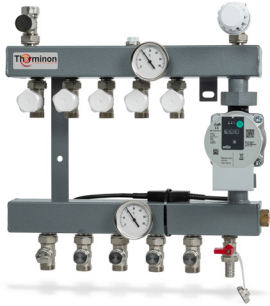

Stalen verdelers

Model 5000 Dubbel Afsluitbaar

Kenmerken

- Hoofd- of bijverwarming
- Hydraulisch neutraal
- Inclusief A-labelpomp
- Snel vullen en ontluchten d.m.v. speciaal voetventiel
- Geschikt voor HR-ketels
- Thermostatische ventielen 3/4" euroconus instelbaar/afsluitbaar op retourbalk
- Voetventielen 3/4" euroconus op aanvoerbalk
- Voorbereid voor zoneregeling, bedraad of draadloos

Technische specificaties

Medium:	water of water-glycoloplossingen
Maximaal percentage glycol:	30%
Maximale werkdruk:	4 bar
Maximale testdruk met koud water:	4 bar
Temperatuur instelbereik:	10 - 60 °C
Maximaalbeveiligingsthermostaat:	55 °C
Thermometerschaal:	0 - 60 °C
Aansluiting van de verdeler primair:	1 - 6 groeps: 1/2" 7 - 16 groeps: 3/4"
Aansluiting van de vloerverwarmingsbuis:	3/4"M - euroconus
Hartafstand tussen de ventielen secundair:	60 mm

Accessoires

Artikelnr.	Omschrijving
190055	Meerprijs mano-/thermometer gemonteerd (0 - 6 bar / 0 °C tot 60 °C) i.p.v. thermometer
650019	Composite geleidebocht 14 - 18 mm
650006	Composite geleidebocht 20 - 22 mm
191840	Kunststof klemthermometer 16 mm
191842	Kunststof klemthermometer 20 mm
190020	Euroconus flowmeter 240 l/u
191829	Automatische ontluchter 1/2" composite
650227	Composite leidingsleutel 27 mm t.b.v. euroconus adapter