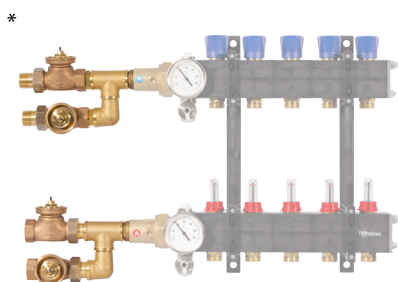

Installaties waarbij de aanvoer warm en aanvoer koud zijn gescheiden d.m.v. twee primaire bronnen, bv. een WKO installatie

Voor een juiste werking adviseren wij bij dit systeem een 4-pijps zoneregeling (zie hoofdstuk zoneregeling).

Componenten

- Thermostatische ventielen 5,5 Kvs
- Koelventiel (NC) inclusief kop met voeler
- Messing fittingen

Toepassen met

- Composite verdelers voorzien van een pompunit

Set 4-weg aansluiting + 5,5 Kvs t.b.v. Industrie verdelers

Artikelnr.	Omschrijving
------------	--------------

191292	Set 4-weg aansluiting 3/4" + 4 x 5,5 Kvs thermostaatventielen t.b.v. Industrie verdeler
--------	---

191291	Set 4-weg aansluiting 1" + 4 x 5,5 Kvs thermostaatventielen t.b.v. Industrie verdeler
--------	---

Toepassing

Installaties waarbij de aanvoer warm en aanvoer koud zijn gescheiden d.m.v. twee primaire bronnen. O.a. cv-ketel en een koudwatermachine.

Voor een juiste werking adviseren wij bij dit systeem een 4-pijps zoneregeling (zie hoofdstuk zoneregeling).