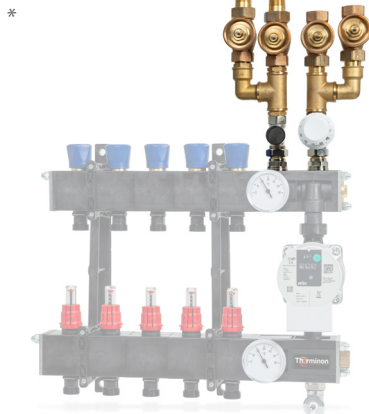

Verwarmen en koelen

4-weg aansluitsets

Set 4-weg aansluiting 3/4" + 5,5 Kvs thermostaatventiel

Artikelnr.	Omschrijving
------------	--------------

191290	Set 4-weg aansluiting 3/4" + 5,5 Kvs thermostaatventiel t.b.v. composite LTV verdeler
--------	---

Voor een juiste werking adviseren wij bij dit systeem een 4-pijps zoneregeling (zie hoofdstuk zoneregeling).

Componenten

- Thermostatische ventielen 5,5 Kvs
- Messing fittingen

Toepassen met

- Composite verdelers voorzien van een pompunit

4-pijps set 3/4" 5,5 Kvs inclusief koelventiel

Artikelnr.	Omschrijving
------------	--------------

191331	4-pijps set 3/4" 5,5 Kvs inclusief koelventiel + kop t.b.v. composite LTV verdeler
--------	--

Toepassing

Toepassing

Installaties waarbij de aanvoer warm en aanvoer koud zijn gescheiden d.m.v. twee primaire bronnen. O.a. cv-ketel en een koudwatermachine.

Voor een juiste werking adviseren wij bij dit systeem een 4-pijps zoneregeling (zie hoofdstuk zoneregeling).