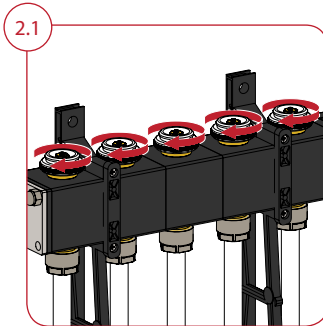

Quick Installation Guide

Auto Flow Control (A.F.C.)

1.

Inregelen
Adjusting
Regulierung
Réglage

Max. 1x 360° sluiten / Max. 1x 360° close /
Max. 1x 360° schließen / Max. 1x 360° fermer

Flowmeters 100% openen / Open flow meters 100% /
Durchflussmesser 100% öffnen / Débitmètres
ouverts 100%

Quick Installation Guide

Auto Flow Control (A.F.C.)

2.

Zonemotoren
Thermal Actuators
Stellantriebe
Actuateurs

Optioneel / Optional / En option

Optioneel / Optional / En option

L/H	30	40	60	80	100	120	140	160	180
L/H	20	220	240	260	280	300	30		Afgesloten/closed