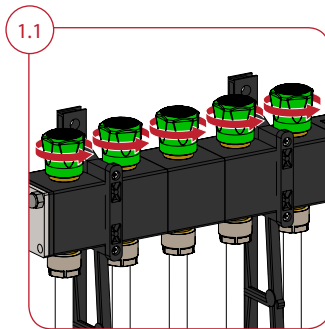

Quick Installation Guide

Auto Flow Control (A.F.C.)

1.

Inregelen
Adjusting
Regulierung
Réglage

Max. 1x 360° sluiten / Max. 1x 360° close /
Max. 1x 360° schließen / Max. 1x 360° fermer

Flowmeters 100% openen / Open flow meters 100% /
Durchflussmesser 100% öffnen / Débitmètres
ouverts 100%

Quick Installation Guide

Auto Flow Control (A.F.C.)

2.

Zonemotoren
Thermal Actuators
Stellantriebe
Actuateurs

Optioneel / Optional / En option

Optioneel / Optional / En option

L/H	30	40	60	80	100	120	140	160	180
L/H	20	220	240	260	280	300	30		Afgesloten/closed