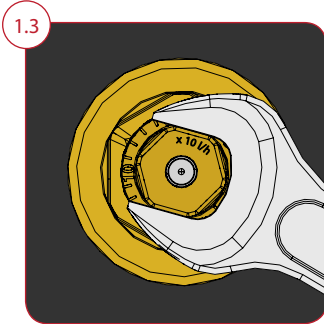

Quick Installation Guide

Auto Flow Control (A.F.C.)

1.

Inregelen
Adjusting
Regulierung
Réglage

Max. 1x 360° sluiten / Max. 1x 360° close /
Max. 1x 360° schließen / Max. 1x 360° fermer

Flowmeters 100% openen / Open flow meters 100% /
Durchflussmesser 100% öffnen / Débitmètres
ouverts 100%

Quick Installation Guide

Auto Flow Control (A.F.C.)

2.

Zonemotoren
Thermal Actuators
Stellantriebe
Actuateurs

Optioneel / Optional / En option

Optioneel / Optional / En option

L/H	30	40	60	80	100	120	140	160	180
L/H	20	220	240	260	280	300	30		Afgesloten/closed