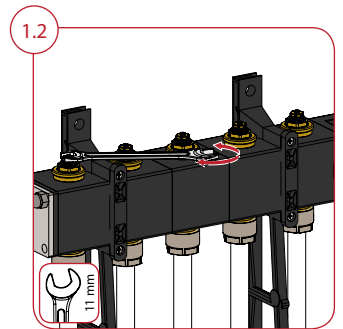

Quick Installation Guide

Auto Flow Control (A.F.C.)

1.

Inregelen
Adjusting
Regulierung
Réglage

Max. 1x 360° sluiten / Max. 1x 360° close /
Max. 1x 360° schließen / Max. 1x 360° fermer

Flowmeters 100% openen / Open flow meters 100% /
Durchflussmesser 100% öffnen / Débitmètres
ouverts 100%

Quick Installation Guide

Auto Flow Control (A.F.C.)

2.

Zonemotoren
Thermal Actuators
Stellantriebe
Actuateurs

Optioneel / Optional / En option

Optioneel / Optional / En option

L/H	30	40	60	80	100	120	140	160	180
L/H	20	220	240	260	280	300	30		Afgesloten/closed