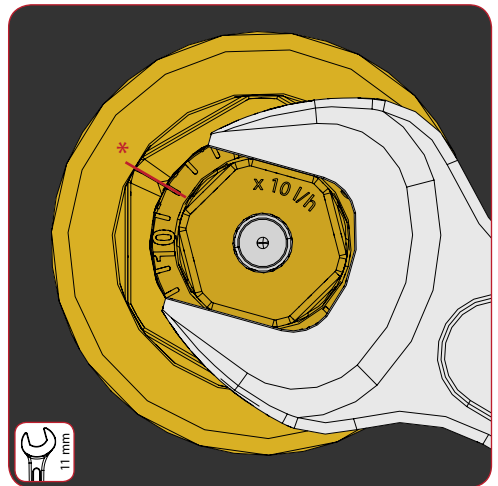

Quick Installation Guide

Auto Flow Control (A.F.C.)

1.

Inregelen
Adjusting
Regulierung
Réglage

Max. 1x 360° sluiten / Max. 1x 360° close /
Max. 1x 360° schließen / Max. 1x 360° fermer

Flowmeters 100% openen / Open flow meters 100% /
Durchflussmesser 100% öffnen / Débitmètres
ouverts 100%

Quick Installation Guide

Auto Flow Control (A.F.C.)

2.

Zonemotoren
Thermal Actuators
Stellantriebe
Actuateurs

Optioneel / Optional / En option

Optioneel / Optional / En option

L/H	30	40	60	80	100	120	140	160	180
L/H	20	220	240	260	280	300	30		Afgesloten/closed