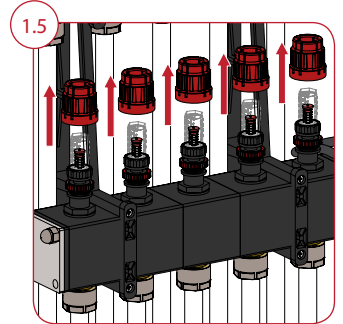

Quick Installation Guide

Auto Flow Control (A.F.C.)

1.

Inregelen
Adjusting
Regulierung
Réglage

Max. 1x 360° sluiten / Max. 1x 360° close /
Max. 1x 360° schließen / Max. 1x 360° fermer

Flowmeters 100% openen / Open flow meters 100% /
Durchflussmesser 100% öffnen / Débitmètres
ouverts 100%

Quick Installation Guide

Auto Flow Control (A.F.C.)

2.

Zonemotoren
Thermal Actuators
Stellantriebe
Actuateurs

Optioneel / Optional / En option

Optioneel / Optional / En option

L/H	30	40	60	80	100	120	140	160	180
L/H	20	220	240	260	280	300	30		Afgesloten/closed