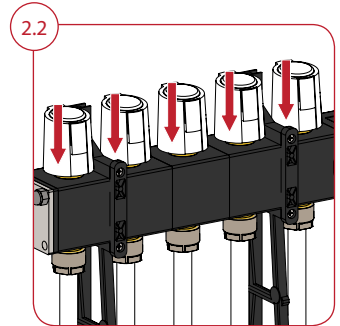

Quick Installation Guide

Auto Flow Control (A.F.C.)

2.

Zonemotoren
Thermal Actuators
Stellantriebe
Actuateurs

Optioneel / Optional / En option

Optioneel / Optional / En option

L/H	30	40	60	80	100	120	140	160	180
L/H	20	220	240	260	280	300	30		Afgesloten/closed