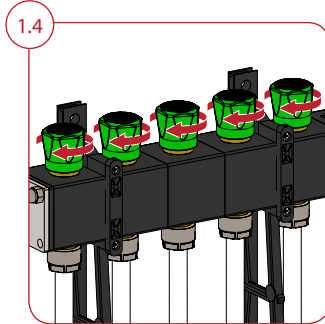

Quick Installation Guide

Auto Flow Control (A.F.C.)

1.

Inregelen
Adjusting
Regulierung
Réglage

Max. 1x 360° sluiten / Max. 1x 360° close /
Max. 1x 360° schließen / Max. 1x 360° fermer

Flowmeters 100% openen / Open flow meters 100% /
Durchflussmesser 100% öffnen / Débitmètres
ouverts 100%

Quick Installation Guide

Auto Flow Control (A.F.C.)

2.

Zonemotoren
Thermal Actuators
Stellantriebe
Actuateurs

Optioneel / Optional / En option

Optioneel / Optional / En option

L/H	30	40	60	80	100	120	140	160	180
L/H	20	220	240	260	280	300	30		Afgesloten/closed