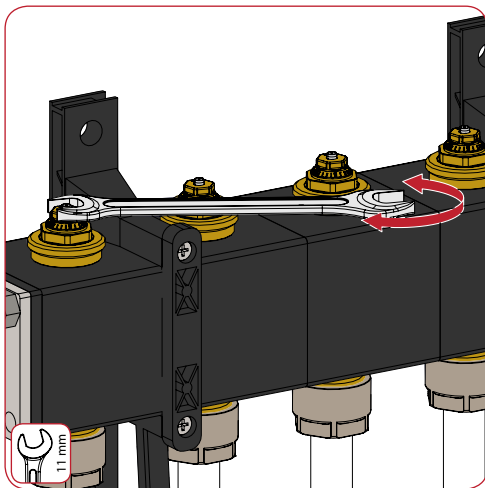

Quick Installation Guide

Auto Flow Control (A.F.C.)

1.

Inregelen
Adjusting
Regulierung
Réglage

Max. 1x 360° sluiten / Max. 1x 360° close /
Max. 1x 360° schließen / Max. 1x 360° fermer

Flowmeters 100% openen / Open flow meters 100% /
Durchflussmesser 100% öffnen / Débitmètres
ouverts 100%

Quick Installation Guide

Auto Flow Control (A.F.C.)

2.

Zonemotoren
Thermal Actuators
Stellantriebe
Actuateurs

Optioneel / Optional / En option

Optioneel / Optional / En option

L/H	30	40	60	80	100	120	140	160	180
L/H	20	220	240	260	280	300	30		Afgesloten/closed