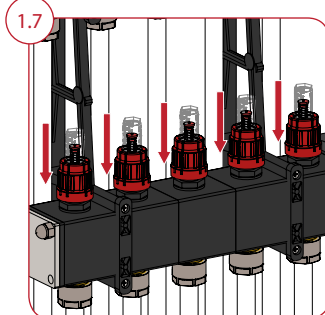

Quick Installation Guide

Auto Flow Control (A.F.C.)

1.

Inregelen
Adjusting
Regulierung
Réglage

Max. 1x 360° sluiten / Max. 1x 360° close /
Max. 1x 360° schließen / Max. 1x 360° fermer

Flowmeters 100% openen / Open flow meters 100% /
Durchflussmesser 100% öffnen / Débitmètres
ouverts 100%

Quick Installation Guide

Auto Flow Control (A.F.C.)

2.

Zonemotoren
Thermal Actuators
Stellantriebe
Actuateurs

Optioneel / Optional / En option

Optioneel / Optional / En option

L/H	30	40	60	80	100	120	140	160	180
L/H	20	220	240	260	280	300	30		Afgesloten/closed