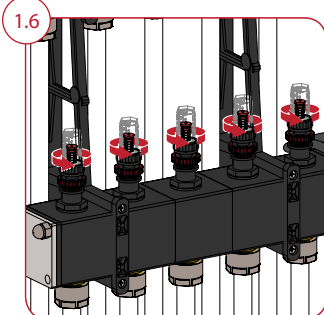

Quick Installation Guide

Auto Flow Control (A.F.C.)

1.

Inregelen
Adjusting
Regulierung
Réglage

Max. 1x 360° sluiten / Max. 1x 360° close /
Max. 1x 360° schließen / Max. 1x 360° fermer

Flowmeters 100% openen / Open flow meters 100% /
Durchflussmesser 100% öffnen / Débitmètres
ouverts 100%

Quick Installation Guide

Auto Flow Control (A.F.C.)

2.

Zonemotoren
Thermal Actuators
Stellantriebe
Actuateurs

Optioneel / Optional / En option

Optioneel / Optional / En option

L/H	30	40	60	80	100	120	140	160	180
L/H	20	220	240	260	280	300	30		Afgesloten/closed